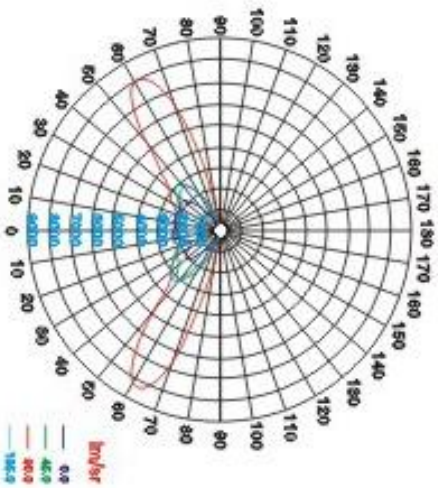

效果图

尺寸图

灯具参数

订货代码	A-16
型号	ZLED-LLD60-AC/220-G-J-III-C-A02
输入电压	AC 170V~265V
频率范围	50/60HZ
功率因数(PF)	≥0.92
电源效率	≥90%
LED功耗	60W
灯具功耗	67W
LED发光效率	≥100lm/w
灯具光通量	≥6000LM
灯具效率(%)	≥90%
照度均匀度	≥0.6
结温(Tj)	< 80℃
显色指数(CRI)	Ra>80
防护等级	IP65
工作环境	温度:-40℃~50℃; 湿度:10%~90%RH
仓储温度	10℃~60℃
使用寿命	>25000Hrs
材料	铝合金
包装尺寸(单位:cm)	64(L)×31(W)×18(H)
净重	8.3Kg
安装管径	φ48mm, φ60mm

应用领域
乡村路, 小区路, 庭院路, 公园路, 工业区路, 加油站, 停车场等。

色温
暖白: 2700K~4000K; 正白: 4000K~6500K