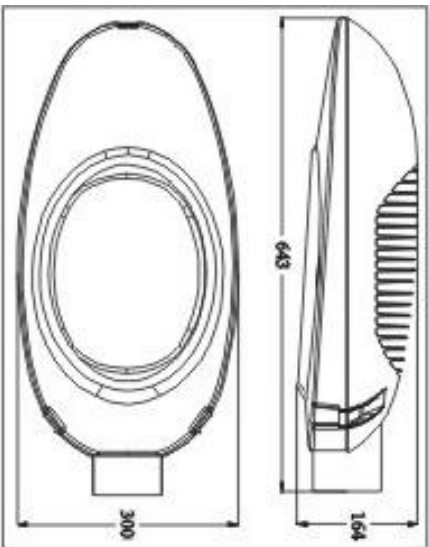

效果图

尺寸图

灯具参数

订货代码	A-16
型号	ZLED-LLD60-AC/220-G-J-III-C-A02
输入电压	AC 170V~265V
频率范围	50/60HZ
功率因数(PF)	≥0.92
电源效率	≥90%
LED功耗	60W
灯具功耗	67W
LED发光效率	≥100lm/w
灯具光通量	≥6000LM
灯具效率(%)	≥90%
照度均匀度	≥0.6
结温(Tj)	< 80℃
显色指数(CRI)	Ra>80
防护等级	IP65
工作环境	温度:-40℃~50℃; 湿度:10%~90%RH
仓储温度	10℃~60℃
使用寿命	>25000Hrs
材料	铝合金
包装尺寸(单位:cm)	64(L)×31(W)×18(H)
净重	8.3Kg
安装管径	φ48mm, φ60mm