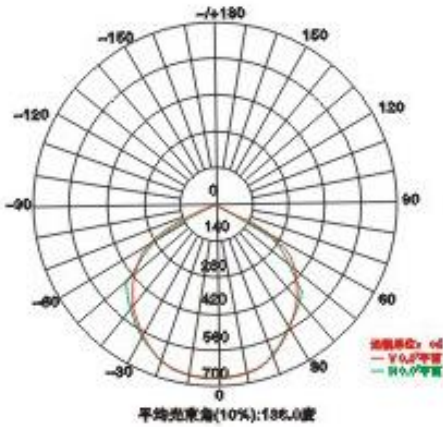

效果图

▶ 技术参数

订货代码	/
型号	ZLED-LTG80-AC/220-G-J-III-C-G02
输入电压	AC 170V ~ 265V
频率范围	50/60HZ
功率因数(PF)	≥0.92
电源效率	≥90%
LED功耗	80W
灯具功耗	90W
LED发光效率	≥100lm/w
灯具光通量	≥8000LM
灯具效率(%)	≥90%
照度均匀度	≥0.6
显色指数(CRI)	Ra > 80
结温(Tj)	< 80°C
防护等级	IP65
工作环境	温度: -40°C ~ 50°C; 湿度10% ~ 90%RH
仓储温度	10°C ~ 60°C
使用寿命	> 50000Hrs
材料	铝合金
包装尺寸(单位: cm)	44(L) × 30(W) × 33(H)
净重	7.3Kg

尺寸图

应用领域

隧道, 广告, 景观等。

色温

暖白: 2700K ~ 4000K ; 正白: 4000K ~ 6500K