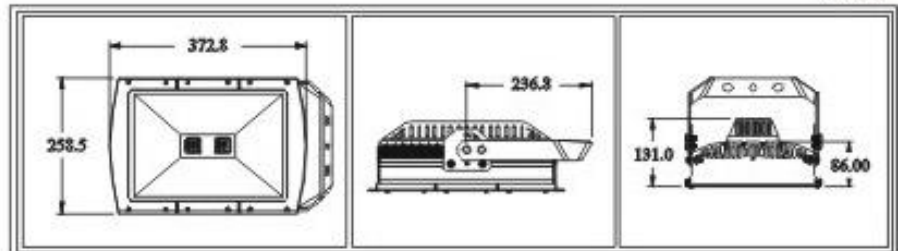

效果图

▶ 技术参数

订货代码	/
型号	ZLED-LTG80-AC/220-G-J-III-C-G02
输入电压	AC 170V ~ 265V
频率范围	50/60HZ
功率因数(PF)	≥0.92
电源效率	≥90%
LED功耗	80W
灯具功耗	90W
LED发光效率	≥100lm/w
灯具光通量	≥8000LM
灯具效率(%)	≥90%
照度均匀度	≥0.6
显色指数(CRI)	Ra > 80
结温(Tj)	< 80°C
防护等级	IP65
工作环境	温度: -40°C ~ 50°C; 湿度10% ~ 90%RH
仓储温度	10°C ~ 60°C
使用寿命	> 50000Hrs
材料	铝合金
包装尺寸(单位: cm)	44(L) × 30(W) × 33(H)
净重	7.3Kg

尺寸图

应用领域

隧道, 广告, 景观等。

色温

暖白: 2700K ~ 4000K ; 正白: 4000K ~ 6500K