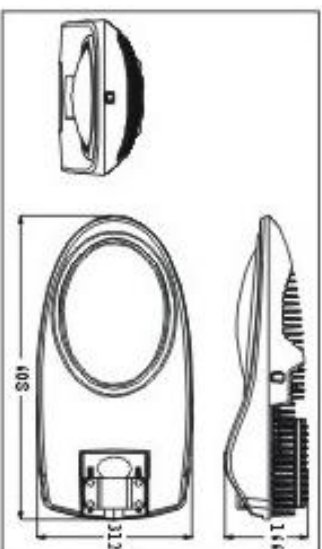

灯具参数

订货代码	T-B-20
型号	ZLED-LLD48-DC/24-G-J-II-C-B02
输入电压	DC 24V
电源效率	≥90%
LED功耗	48W
灯具功耗	54W
LED发光效率	≥100lm/w
灯具光通量	≥4800LM
灯具效率(%)	≥90%
照度均匀度	≥0.6
显色指数 (CRI)	Ra>80
结温 (Tj)	<80°C
防护等级	IP65
工作环境	温度: -40°C ~ 50°C; 湿度: 10% ~ 90%RH
仓储温度	10°C ~ 60°C
使用寿命	>50000Hrs
材料	铝合金
包装尺寸(单位:cm)	79 (L) × 38(W) × 24(H)
净重	11.7Kg
安装管径	φ48mm, φ60mm

应用领域
乡村路, 小区路, 庭院路, 公园路, 工业区路, 加油站, 停车场等。
色温
暖白: 2700K~4000K; 正白: 4000K~6500K

尺寸图