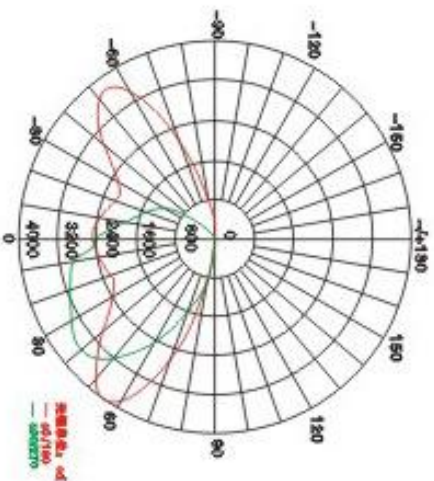

效果图

尺寸图

灯具参数

订货代码	T-B-21
型号	ZLED-LLD48-DC/24-G-S-II-C-B02
输入电压	DC 24V
电源效率	≥90%
LED功耗	48W
灯具功耗	54W
LED发光效率	≥100lm/w
灯具光通量	≥4800LM
灯具效率(%)	≥90%
照度均匀度	≥0.6
显色指数 (CRI)	Ra > 80
结温 (Tj)	< 80°C
防护等级	IP65
工作环境	温度: -40°C ~ 50°C; 湿度: 10% ~ 90%RH
仓储温度	10°C ~ 60°C
使用寿命	> 50000Hrs
材料	铝合金
包装尺寸(单位:cm)	79 (L) × 38(W) × 24(H)
净重	11.7Kg
安装管径	φ48mm, φ60mm

应用领域

乡村路, 小区路, 庭院路, 公园路, 工业区路, 加油站, 停车场等。

色温

暖白: 2700K~4000K ; 正白: 4000K~6500K