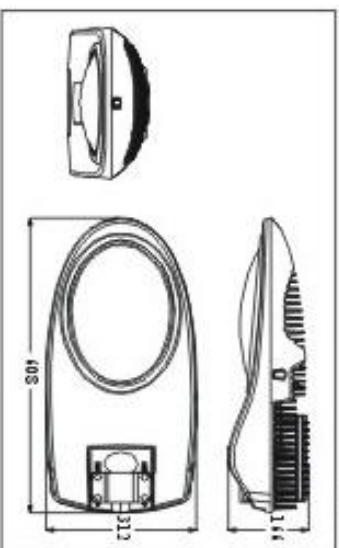

效果图

尺寸图

灯具参数

订货代码	T-B-21
型号	ZLED-LLD48-DC/24-G-S-II-C-B02
输入电压	DC 24V
电源效率	≥90%
LED功耗	48W
灯具功耗	54W
LED发光效率	≥100lm/w
灯具光通量	≥4800LM
灯具效率(%)	≥90%
照度均匀度	≥0.6
显色指数 (CRI)	Ra > 80
结温 (Tj)	< 80°C
防护等级	IP65
工作环境	温度: -40°C ~ 50°C; 湿度: 10% ~ 90%RH
仓储温度	10°C ~ 60°C
使用寿命	> 50000Hrs
材料	铝合金
包装尺寸(单位:cm)	79 (L) × 38(W) × 24(H)
净重	11.7Kg
安装管径	φ48mm, φ60mm