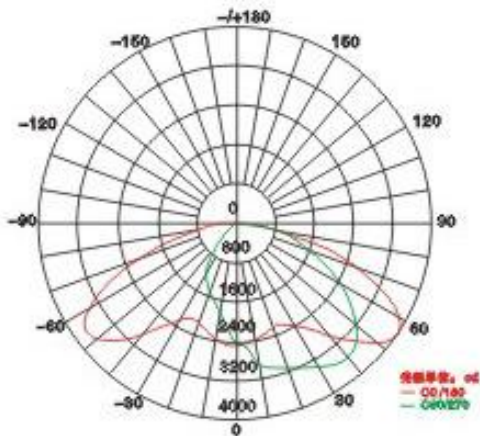

效果图

尺寸图

灯具参数

订货代码	E-4
型号	ZLED-LLD180-DC/33-G-S-■-C-E02
LED功耗	180W
灯具功耗	200W
LED发光效率	≥100lm/w
灯具光通量	≥18000LM
灯具效率(%)	≥90%
照度均匀度	≥0.6
显色指数(CRI)	Ra>80
结温(Tj)	<80°C
防护等级	IP65
工作环境	温度: -40°C ~ 50°C; 湿度: 10% ~ 90%RH
仓储温度	10°C ~ 60°C
使用寿命	>50000HRS
材料	铝合金
包装尺寸(单位: cm)	79(L) × 38(W) × 24(H)
净重	16.5Kg
安装管径	φ48mm, φ60mm

电源参数

输入电压	AC 170V ~ 265V
频率范围	50/60HZ
功率因数(PF)	≥0.92
电源效率	≥90%
输出	DC 33V 5.5A

应用领域

高速路, 主干道, 次干道等。

色温

暖白: 2700K ~ 4000K; 正白: 4000K ~ 6500K