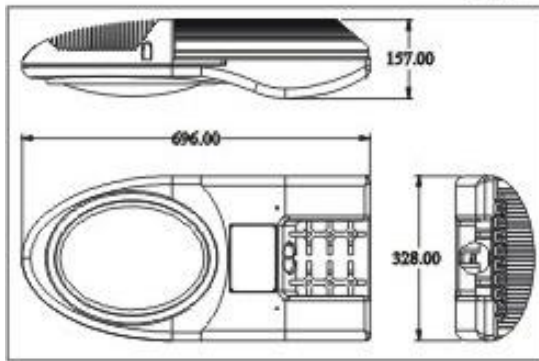

效果图

尺寸图

灯具参数

订货代码	E-4
型号	ZLED-LLD180-DC/33-G-S-■-C-E02
LED功耗	180W
灯具功耗	200W
LED发光效率	≥100lm/w
灯具光通量	≥18000LM
灯具效率(%)	≥90%
照度均匀度	≥0.6
显色指数(CRI)	Ra>80
结温(Tj)	<80°C
防护等级	IP65
工作环境	温度: -40°C ~ 50°C; 湿度: 10% ~ 90%RH
仓储温度	10°C ~ 60°C
使用寿命	>50000HRS
材料	铝合金
包装尺寸(单位: cm)	79(L) × 38(W) × 24(H)
净重	16.5Kg
安装管径	φ48mm, φ60mm