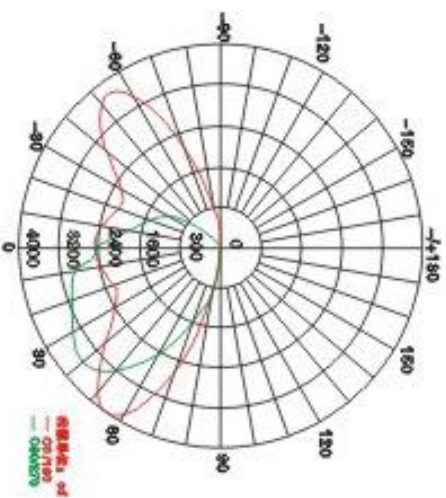

效果图

尺寸图

灯具参数

| | |
|-------------|--------------------------------------|
| 订货代码 | T-B-25 |
| 型号 | ZLED-LLD72-DC/24-G-S-■-C-B02 |
| 输入电压 | DC 24V |
| 电源效率 | ≥90% |
| LED功耗 | 72W |
| 灯具功耗 | 80W |
| LED发光效率 | ≥100lm/w |
| 灯具光通量 | ≥7200LM |
| 灯具效率(%) | ≥90% |
| 照度均匀度 | ≥0.6 |
| 显色指数 (CRI) | Ra > 80 |
| 结温 (Tj) | < 80°C |
| 防护等级 | IP65 |
| 工作环境 | 温度: -40°C ~ 50°C; 湿度: 10% ~ 90%RH |
| 仓储温度 | 10°C ~ 60°C |
| 使用寿命 | > 50000Hrs |
| 材料 | 铝合金 |
| 包装尺寸(单位:cm) | 79 (L) × 38(W) × 24(H) |
| 净重 | 11.7Kg |
| 安装管径 | φ48mm, φ60mm |

应用领域

乡村路, 小区路, 庭院路, 公园路, 工业区路, 加油站, 停车场等。
色温
暖白: 2700K~4000K ; 正白: 4000K~6500K