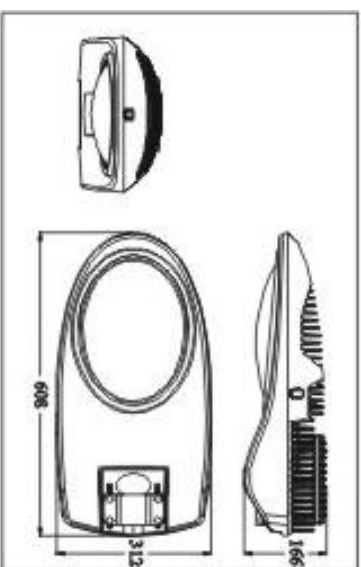

效果图

尺寸图

灯具参数

| | |
|-------------|--------------------------------------|
| 订货代码 | T-B-25 |
| 型号 | ZLED-LLD72-DC/24-G-S-■-C-B02 |
| 输入电压 | DC 24V |
| 电源效率 | ≥90% |
| LED功耗 | 72W |
| 灯具功耗 | 80W |
| LED发光效率 | ≥100lm/w |
| 灯具光通量 | ≥7200LM |
| 灯具效率(%) | ≥90% |
| 照度均匀度 | ≥0.6 |
| 显色指数 (CRI) | Ra > 80 |
| 结温 (Tj) | < 80°C |
| 防护等级 | IP65 |
| 工作环境 | 温度: -40°C ~ 50°C; 湿度: 10% ~ 90%RH |
| 仓储温度 | 10°C ~ 60°C |
| 使用寿命 | > 50000Hrs |
| 材料 | 铝合金 |
| 包装尺寸(单位:cm) | 79 (L) × 38(W) × 24(H) |
| 净重 | 11.7Kg |
| 安装管径 | φ48mm, φ60mm |