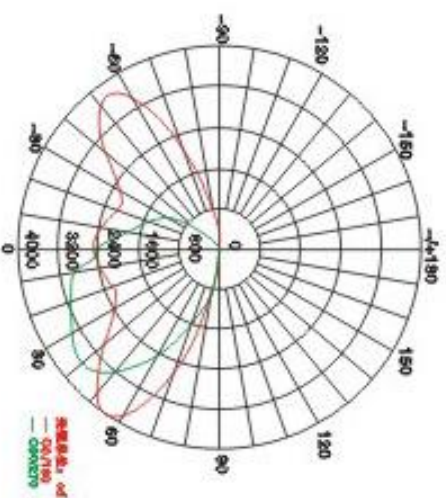

效果图

尺寸图

灯具参数

订货代码	T-B-27
型号	ZLED-LLD96-DC/24-G-S-III-C-B02
输入电压	DC 24V
电源效率	≥90%
LED功耗	96W
灯具功耗	107W
LED发光效率	≥100lm/w
灯具光通量	≥9600LM
灯具效率(%)	≥90%
照度均匀度	≥0.6
显色指数 (CRI)	Ra > 80
结温 (Tj)	< 80°C
防护等级	IP65
工作环境	温度: -40°C ~ 50°C; 湿度: 10% ~ 90%RH
仓储温度	10°C ~ 60°C
使用寿命	> 50000Hrs
材料	铝合金
包装尺寸(单位:cm)	79 (L) × 38(W) × 24(H)
净重	11.7Kg
安装管径	φ48mm, φ60mm

应用领域

乡村路, 小区路, 庭院路, 公园路, 工业区路, 加油站, 停车场等。
色温

暖白: 2700K~4000K; 正白: 4000K~6500K