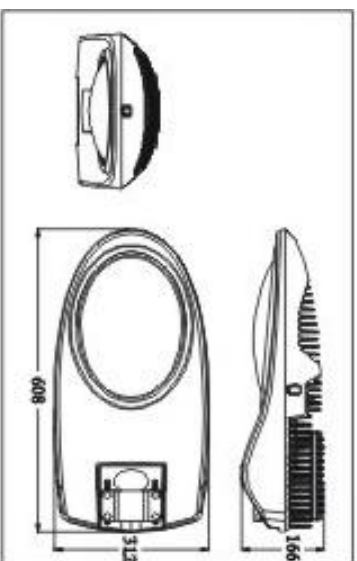

效果图

尺寸图

灯具参数

订货代码	T-B-27
型号	ZLED-LLD96-DC/24-G-S-III-C-B02
输入电压	DC 24V
电源效率	≥90%
LED功耗	96W
灯具功耗	107W
LED发光效率	≥100lm/w
灯具光通量	≥9600LM
灯具效率(%)	≥90%
照度均匀度	≥0.6
显色指数 (CRI)	Ra > 80
结温 (Tj)	< 80°C
防护等级	IP65
工作环境	温度: -40°C ~ 50°C; 湿度: 10% ~ 90%RH
仓储温度	10°C ~ 60°C
使用寿命	> 50000Hrs
材料	铝合金
包装尺寸(单位:cm)	79 (L) × 38(W) × 24(H)
净重	11.7Kg
安装管径	φ48mm, φ60mm