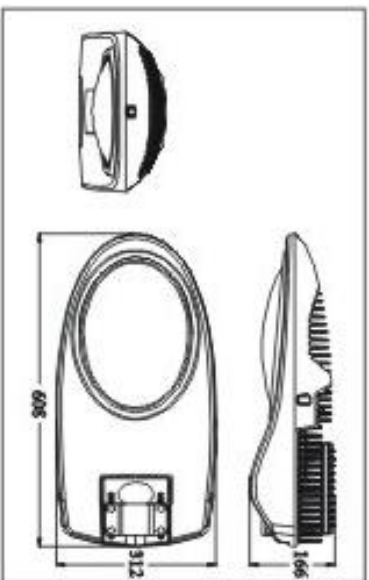

效果图

尺寸图

灯具参数

订货代码	T-B-29
型号	ZLED-LLD120-DC/24-G-S-II-C-B02
输入电压	DC 24V
电源效率	≥90%
LED功耗	120W
灯具功耗	134W
LED发光效率	≥100lm/w
灯具光通量	≥12000LM
灯具效率(%)	≥90%
照度均匀度	≥0.6
显色指数 (CRI)	Ra < 80
结温 (Tj)	< 80°C
防护等级	IP65
工作环境	温度: -40°C ~ 50°C; 湿度: 10% ~ 90%RH
仓储温度	10°C ~ 60°C
使用寿命	> 50000Hrs
材料	铝合金
包装尺寸(单位:cm)	79 (L) × 38(W) × 24(H)
净重	11.7Kg
安装管径	φ48mm, φ60mm