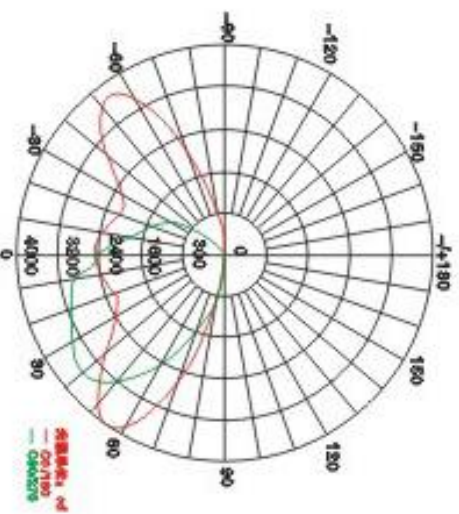

效果图

尺寸图

灯具参数

订货代码	T-B-29
型号	ZLED-LLD120-DC/24-G-S-II-C-B02
输入电压	DC 24V
电源效率	≥90%
LED功耗	120W
灯具功耗	134W
LED发光效率	≥100lm/w
灯具光通量	≥12000LM
灯具效率(%)	≥90%
照度均匀度	≥0.6
显色指数 (CRI)	Ra < 80
结温 (Tj)	< 80°C
防护等级	IP65
工作环境	温度: -40°C ~ 50°C; 湿度: 10% ~ 90%RH
仓储温度	10°C ~ 60°C
使用寿命	> 50000Hrs
材料	铝合金
包装尺寸(单位:cm)	79 (L) × 38(W) × 24(H)
净重	11.7Kg
安装管径	φ48mm, φ60mm

应用领域

乡村路, 小区路, 庭院路, 公园路, 工业区路, 加油站, 停车场等。
色温
暖白: 2700K ~ 4000K ; 正白: 4000K ~ 6500K