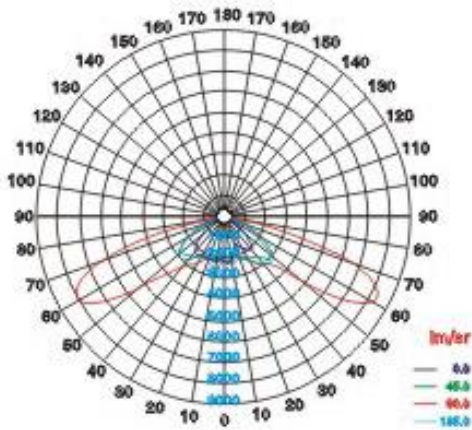

效果图

尺寸图

▶ 灯具参数

订货代码	T-A-21
型号	ZLED-LLD60-DC/24-G-J-II-C-A02
输入电压	DC 24V
电源效率	≥90%
LED功耗	60W
灯具功耗	67W
LED发光效率	≥100lm/w
灯具光通量	≥6000LM
灯具效率(%)	≥90%
照度均匀度	≥0.6
显色指数 (CRI)	Ra > 80
结温 (Tj)	< 80°C
防护等级	IP65
工作环境	温度: -40°C ~ 50°C; 湿度: 10% ~ 90%RH
仓储温度	10°C ~ 60°C
使用寿命	> 50000Hrs
材料	铝合金
包装尺寸(单位:cm)	64 (L) × 31(W) × 18(H)
净重	3.3Kg
安装管径	∅ 48mm, ∅ 60mm

应用领域

乡村路, 小区路, 庭院路, 公园路, 工业区路, 加油站, 停车场等。

色温

暖白: 2700K ~ 4000K; 正白: 4000K ~ 6500K