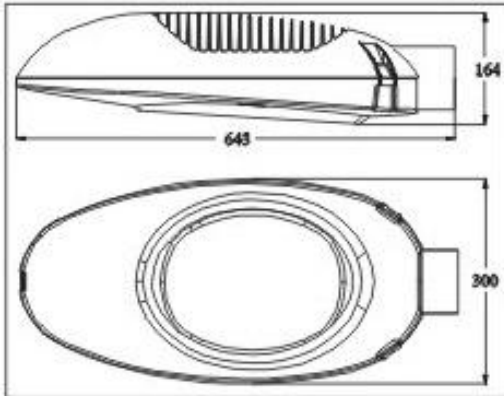

效果图

尺寸图

▶ 灯具参数

订货代码	T-A-21
型号	ZLED-LLD60-DC/24-G-J-II-C-A02
输入电压	DC 24V
电源效率	≥90%
LED功耗	60W
灯具功耗	67W
LED发光效率	≥100lm/w
灯具光通量	≥6000LM
灯具效率(%)	≥90%
照度均匀度	≥0.6
显色指数 (CRI)	Ra > 80
结温 (Tj)	< 80°C
防护等级	IP65
工作环境	温度: -40°C ~ 50°C; 湿度: 10% ~ 90%RH
仓储温度	10°C ~ 60°C
使用寿命	> 50000Hrs
材料	铝合金
包装尺寸(单位:cm)	64 (L) × 31(W) × 18(H)
净重	3.3Kg
安装管径	∅ 48mm, ∅ 60mm