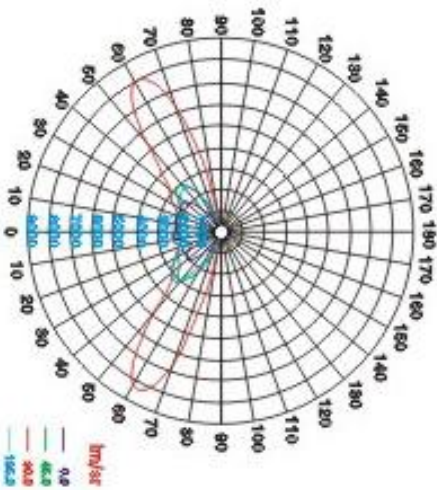

效果图

尺寸图

### 灯具参数

订货代码	T-B-28
型号	ZLED-LLD120-DC/24-G-J-III-C-B02
输入电压	DC 24V
电源效率	≥90%
LED功耗	120W
灯具功耗	134W
LED发光效率	≥100lm/w
灯具光通量	≥12000LM
灯具效率(%)	≥90%
照度均匀度	≥0.6
显色指数 (CRI)	Ra > 80
结温 (Tj)	< 80°C
防护等级	IP65
工作环境	温度: -40°C ~ 50°C; 湿度: 10% ~ 90%RH
仓储温度	10°C ~ 60°C
使用寿命	> 50000Hrs
材料	铝合金
包装尺寸(单位:cm)	79 (L) × 38(W) × 24(H)
净重	11.7Kg
安装管径	φ48mm, φ60mm

### 应用领域

乡村路, 小区路, 庭院路, 公园路, 工业区路, 加油站, 停车场等。  
色温  
暖白: 2700K~4000K; 正白: 4000K~6500K