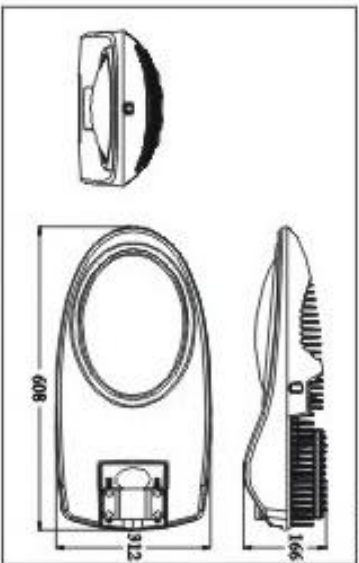

效果图

尺寸图

### 灯具参数

订货代码	T-B-28
型号	ZLED-LLD120-DC/24-G-J-III-C-B02
输入电压	DC 24V
电源效率	≥90%
LED功耗	120W
灯具功耗	134W
LED发光效率	≥100lm/w
灯具光通量	≥12000LM
灯具效率(%)	≥90%
照度均匀度	≥0.6
显色指数 (CRI)	Ra > 80
结温 (Tj)	< 80°C
防护等级	IP65
工作环境	温度: -40°C ~ 50°C; 湿度: 10% ~ 90%RH
仓储温度	10°C ~ 60°C
使用寿命	> 50000Hrs
材料	铝合金
包装尺寸(单位:cm)	79 (L) × 38(W) × 24(H)
净重	11.7Kg
安装管径	φ48mm, φ60mm