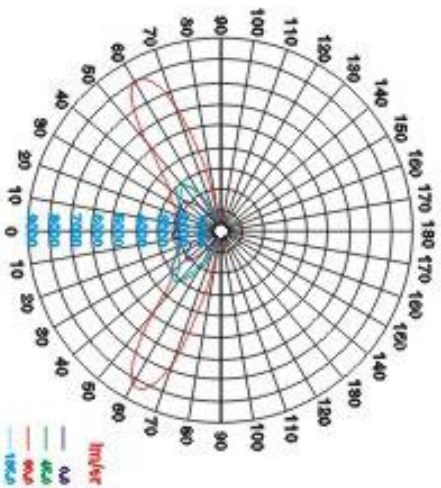

效果图

尺寸图

灯具参数

订货代码	T-B-22
型号	ZLED-LLD60-DC/24-G-J-II-C-B02
输入电压	DC 24V
电源效率	≥90%
LED功耗	60W
灯具功耗	67W
LED发光效率	≥100lm/w
灯具光通量	≥6000LM
灯具效率(%)	≥90%
照度均匀度	≥0.6
显色指数 (CRI)	Ra> 80
结温 (Tj)	< 80°C
防护等级	IP65
工作环境	温度: -40°C ~ 50°C; 湿度: 10% ~ 90%RH
仓储温度	10°C ~ 60°C
使用寿命	> 50000Hrs
材料	铝合金
包装尺寸(单位:cm)	79 (L) × 38(W) × 24(H)
净重	11.7Kg
安装管径	φ48mm, φ60mm

应用领域
乡村路，小区路，庭院路，公园路，工业区路，加油站，停车场等。
色温
暖白：2700K~4000K； 正白：4000K~6500K