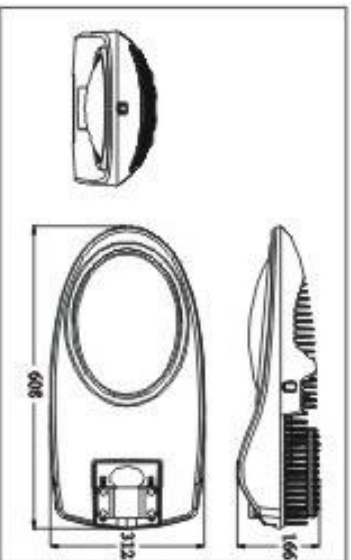

效果图

尺寸图

灯具参数

订货代码	T-B-22
型号	ZLED-LLD60-DC/24-G-J-II-C-B02
输入电压	DC 24V
电源效率	≥90%
LED功耗	60W
灯具功耗	67W
LED发光效率	≥100lm/w
灯具光通量	≥6000LM
灯具效率(%)	≥90%
照度均匀度	≥0.6
显色指数 (CRI)	Ra> 80
结温 (Tj)	< 80°C
防护等级	IP65
工作环境	温度: -40°C ~ 50°C; 湿度: 10% ~ 90%RH
仓储温度	10°C ~ 60°C
使用寿命	> 50000Hrs
材料	铝合金
包装尺寸(单位:cm)	79 (L) × 38(W) × 24(H)
净重	11.7Kg
安装管径	φ48mm, φ60mm