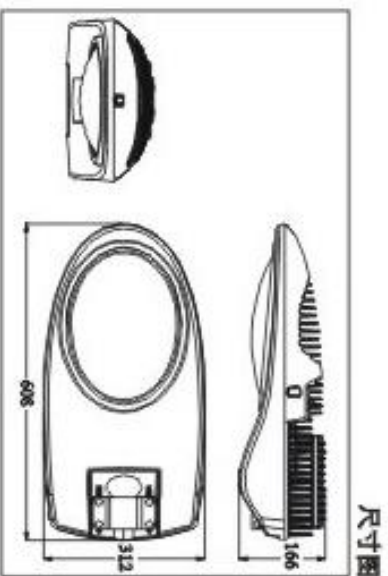

效果图

尺寸图

灯具参数

订货代码	B-15
型号	ZLED-LLD80-AC/220-G-S-III-C-B02
输入电压	AC 170V ~ 285V
频率范围	50/60HZ
功率因数(PF)	≥0.92
电源效率	≥90%
LED功耗	80W
灯具功耗	90W
LED发光效率	≥100lm/w
灯具光通量	≥8000LM
灯具效率(%)	≥90%
照度均匀度	≥0.6
显色指数(CRI)	Ra>80
结温(Tj)	<80°C
防护等级	IP65
工作环境	温度: -40°C ~ 50°C; 湿度: 10% ~ 90%RH
仓储温度	10°C ~ 60°C
使用寿命	>50000Hrs
材料	铝合金
包装尺寸(单位: cm)	79(L) × 38(W) × 24(H)
净重	11.7Kg
安装管径	φ48mm, φ60mm