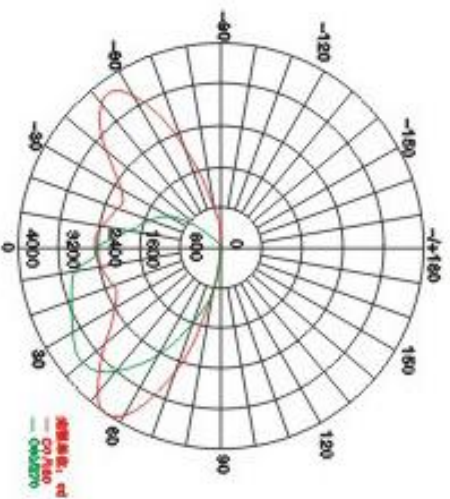

效果图

尺寸图

灯具参数

订货代码	B-15
型号	ZLED-LLD80-AC/220-G-S-III-C-B02
输入电压	AC 170V ~ 285V
频率范围	50/60HZ
功率因数(PF)	≥0.92
电源效率	≥90%
LED功耗	80W
灯具功耗	90W
LED发光效率	≥100lm/w
灯具光通量	≥8000LM
灯具效率(%)	≥90%
照度均匀度	≥0.6
显色指数(CRI)	Ra>80
结温(Tj)	<80°C
防护等级	IP65
工作环境	温度: -40°C ~ 50°C; 湿度: 10% ~ 90%RH
仓储温度	10°C ~ 60°C
使用寿命	>50000Hrs
材料	铝合金
包装尺寸(单位: cm)	79(L) × 38(W) × 24(H)
净重	11.7Kg
安装管径	φ48mm, φ60mm

应用领域

乡村路, 小区路, 庭院路, 公园路, 工业区路, 加油站, 停车场等。
色温
暖白: 2700K ~ 4000K ; 正白: 4000K ~ 6500K