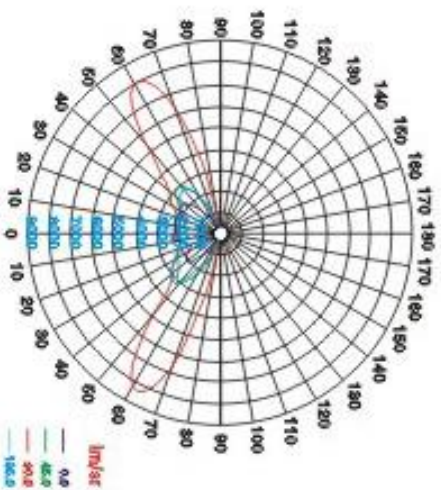

灯具参数

订货代码	T-B-26
型号	ZLED-LLD96-DC/24-G-J-■-C-B02
输入电压	DC 24V
电源效率	≥90%
LED功耗	96W
灯具功耗	107W
LED发光效率	≥100lm/w
灯具光通量	≥9600LM
灯具效率(%)	≥90%
照度均匀度	≥0.6
显色指数 (CRI)	Ra> 80
结温 (Tj)	< 80°C
防护等级	IP65
工作环境	温度: -40°C ~ 50°C; 湿度: 10% ~ 90%RH
仓储温度	10°C ~ 60°C
使用寿命	> 50000Hrs
材料	铝合金
包装尺寸(单位:cm)	79 (L) × 38(W) × 24(H)
净重	11.7Kg
安装管径	φ48mm, φ60mm

效果图

尺寸图

应用领域

乡村路, 小区路, 庭院路, 公园路, 工业区路, 加油站, 停车场等。

色温

暖白: 2700K ~ 4000K ; 正白: 4000K ~ 6500K