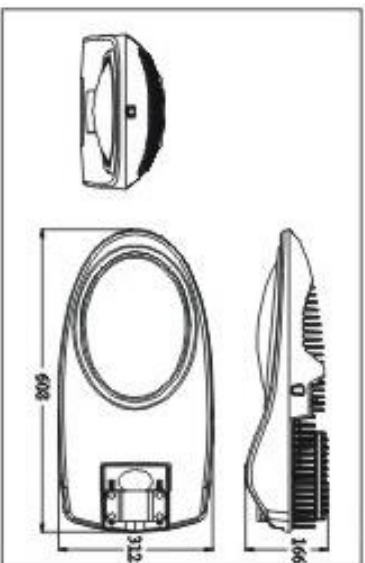

灯具参数

订货代码	T-B-26
型号	ZLED-LLD96-DC/24-G-J-■-C-B02
输入电压	DC 24V
电源效率	≥90%
LED功耗	96W
灯具功耗	107W
LED发光效率	≥100lm/w
灯具光通量	≥9600LM
灯具效率(%)	≥90%
照度均匀度	≥0.6
显色指数 (CRI)	Ra> 80
结温 (Tj)	< 80°C
防护等级	IP65
工作环境	温度: -40°C ~ 50°C; 湿度: 10% ~ 90%RH
仓储温度	10°C ~ 60°C
使用寿命	> 50000Hrs
材料	铝合金
包装尺寸(单位:cm)	79 (L) × 38(W) × 24(H)
净重	11.7Kg
安装管径	φ48mm, φ60mm

效果图

尺寸图

应用领域

乡村路, 小区路, 庭院路, 公园路, 工业区路, 加油站, 停车场等。

色温

暖白: 2700K ~ 4000K ; 正白: 4000K ~ 6500K