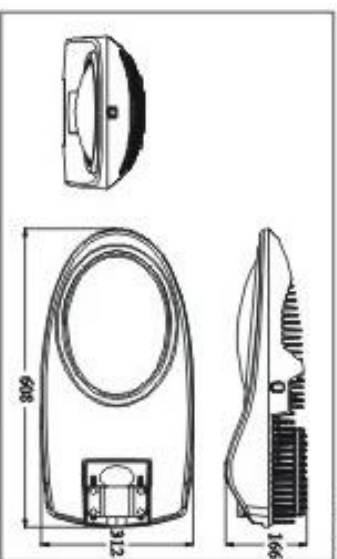

效果图

尺寸图

灯具参数

订货代码	T-B-23
型号	ZLED-LLD60-DC/24-G-S-II-C-B02
输入电压	DC 24V
电源效率	≥90%
LED功耗	60W
灯具功耗	67W
LED发光效率	≥100lm/w
灯具光通量	≥6000LM
灯具效率(%)	≥90%
照度均匀度	≥0.6
显色指数 (CRI)	Ra>80
结温 (Tj)	< 80°C
防护等级	IP65
工作环境	温度: -40°C ~ 50°C; 湿度: 10% ~ 90%RH
仓储温度	10°C ~ 60°C
使用寿命	> 50000Hrs
材料	铝合金
包装尺寸(单位:cm)	79 (L) × 38(M) × 24(H)
净重	11.7Kg
安装管径	φ48mm, φ60mm