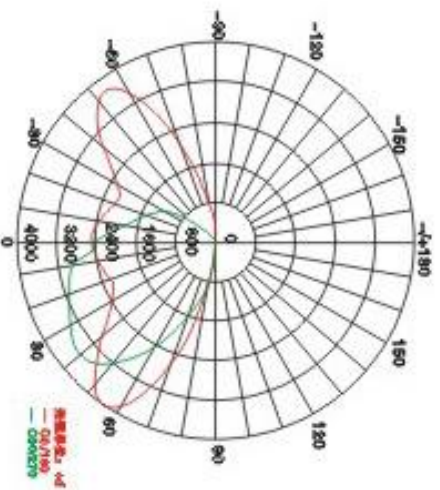

效果图

尺寸图

灯具参数

订货代码	T-B-23
型号	ZLED-LLD60-DC/24-G-S-II-C-B02
输入电压	DC 24V
电源效率	≥90%
LED功耗	60W
灯具功耗	67W
LED发光效率	≥100lm/w
灯具光通量	≥6000LM
灯具效率(%)	≥90%
照度均匀度	≥0.6
显色指数 (CRI)	Ra>80
结温 (Tj)	< 80°C
防护等级	IP65
工作环境	温度: -40°C ~ 50°C; 湿度: 10% ~ 90%RH
仓储温度	10°C ~ 60°C
使用寿命	> 50000Hrs
材料	铝合金
包装尺寸(单位:cm)	79 (L) × 38(M) × 24(H)
净重	11.7Kg
安装管径	φ48mm, φ60mm

应用领域

乡村路, 小区路, 庭院路, 公园路, 工业区路, 加油站, 停车场等。

色温

暖白: 2700K ~ 4000K ; 正白: 4000K ~ 6500K